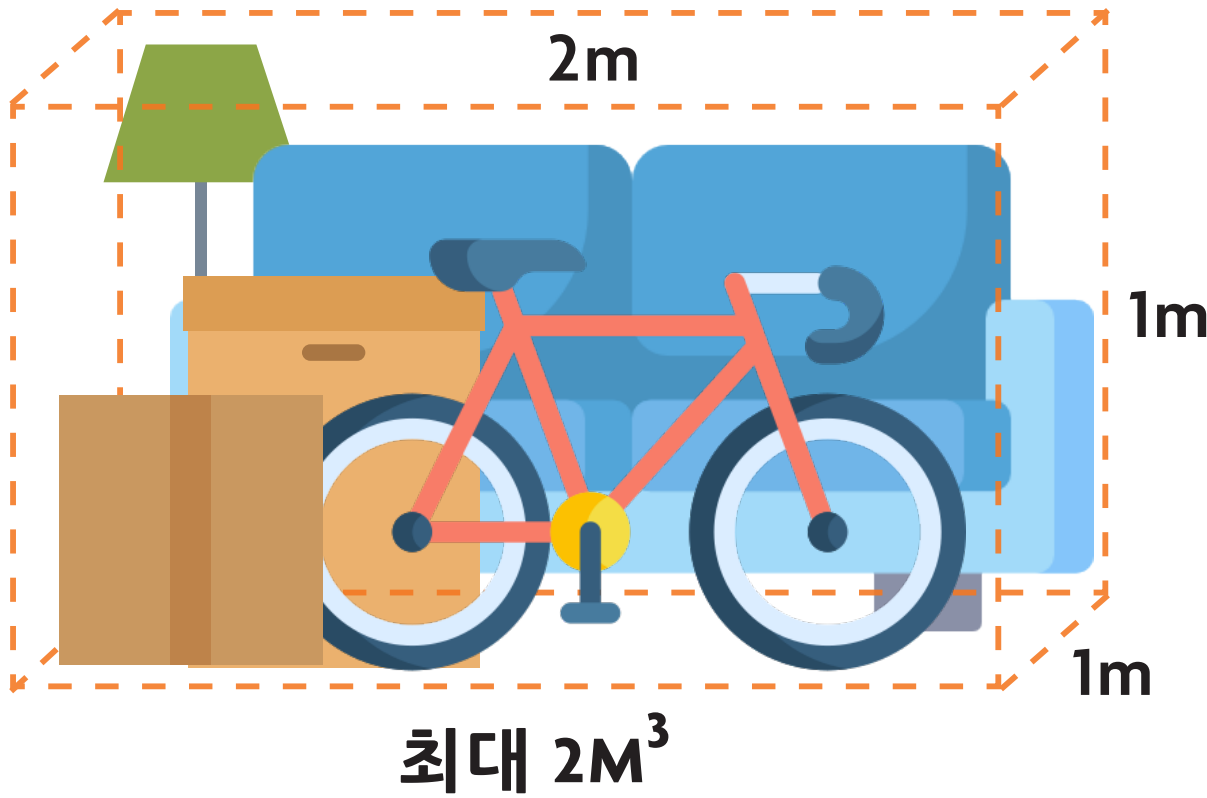

이사를 가시거나 대청소 중이신가요? 폐기물 수거 예약은 간단합니다!

예약하려면
스캔이나 전화
9748 9999번 또는
www.strathfield.nsw.gov.au/live/waste/clean-up-collection/
을 이용하세요

수거되는 물품은 어떤 것인가요?

수거 대상

- ✓ 가구
- ✓ 침대 / 매트리스
- ✓ 가전제품
- ✓ 정원 쓰레기

수거 제외 대상